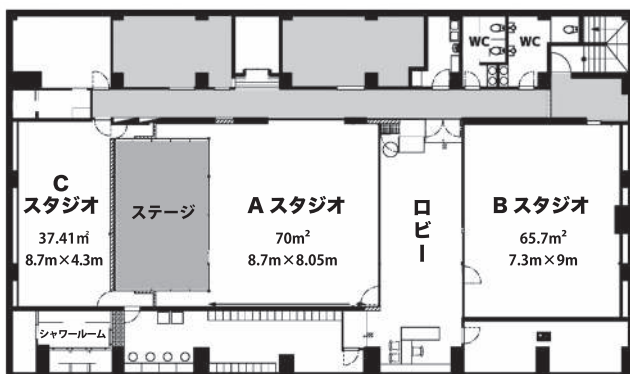

キャンセル規定

7日前まで... **0円**

6~2日前... **50%**

前日・当日... **100%**

東京スタジオ

TEL:03-3503-0288

東京都港区新橋 3-5-10
新三ビル B1F

【アクセス】

- ●JR各線・浅草線・銀座線・ゆりかもめ「新橋駅」徒歩3分
- ●都営三田線「内幸町駅」徒歩5分