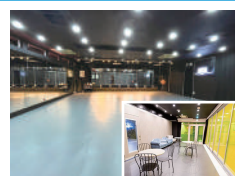

ASTUDIO WIDE

1Hあたり(税込)

6:00 ~ 12:00 **4,950円**

12:00 ~ 18:00 **5,720円**

18:00 ~ 23:00 **6,270円**

オプション料金内訳 1Hあたり(税込)

ロビー + **1,650円**

サイズ:15.5m (1.8m×8.6m)

ステージ + **1,650円**

サイズ:8.7m×4.5m

LED ビジョン + **1,650円**

(テクニカルスタッフは応相談)