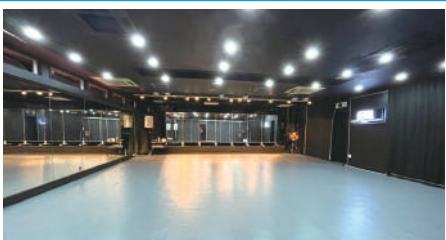

# ZEAL STUDIO TOKYO

大型LED  
ビジョン!!

充実の音響照明!  
映像設備!!

料金内訳 2024年1月  
START

ダンスレッスン・ワークショップ・動画撮影・リハスタも!

※深夜は応相談

## Aスタジオ

スタジオ面積:70m<sup>2</sup>  
サイズ:8.7m×8.05m

1時間あたり(税込)

6:00 ~ 12:00 **3,300円**

12:00 ~ 18:00 **4,070円**

18:00 ~ 23:00 **4,620円**