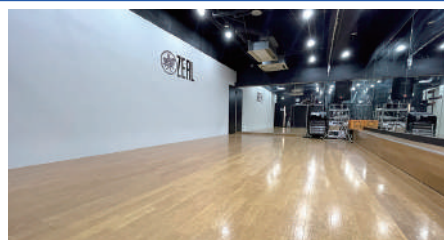

Cスタジオ

スタジオ面積:37.41m²
サイズ:8.7m×4.3m

1時間あたり(税込)

6:00 ~ 12:00 **1,870円**

12:00 ~ 18:00 **2,200円**

18:00 ~ 23:00 **2,750円**

ASTUDIO WIDE

1Hあたり(税込)

6:00 ~ 12:00 **4,950円**

12:00 ~ 18:00 **5,720円**

18:00 ~ 23:00 **6,270円**

オプション料金内訳 1Hあたり(税込)

ロビー + **1,650円**

サイズ:15.5m (1.8m×8.6m)

ステージ + **1,650円**

サイズ:8.7m×4.5m

LED ビジョン + **1,650円**

(テクニカルスタッフは応相談)