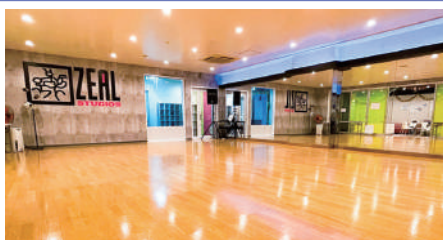

Bスタジオ

スタジオ面積:65.7m²
サイズ:7.3m×9m

1時間あたり(税込)

6:00 ~ 12:00 **3,300円**

12:00 ~ 18:00 **4,070円**

18:00 ~ 23:00 **4,620円**